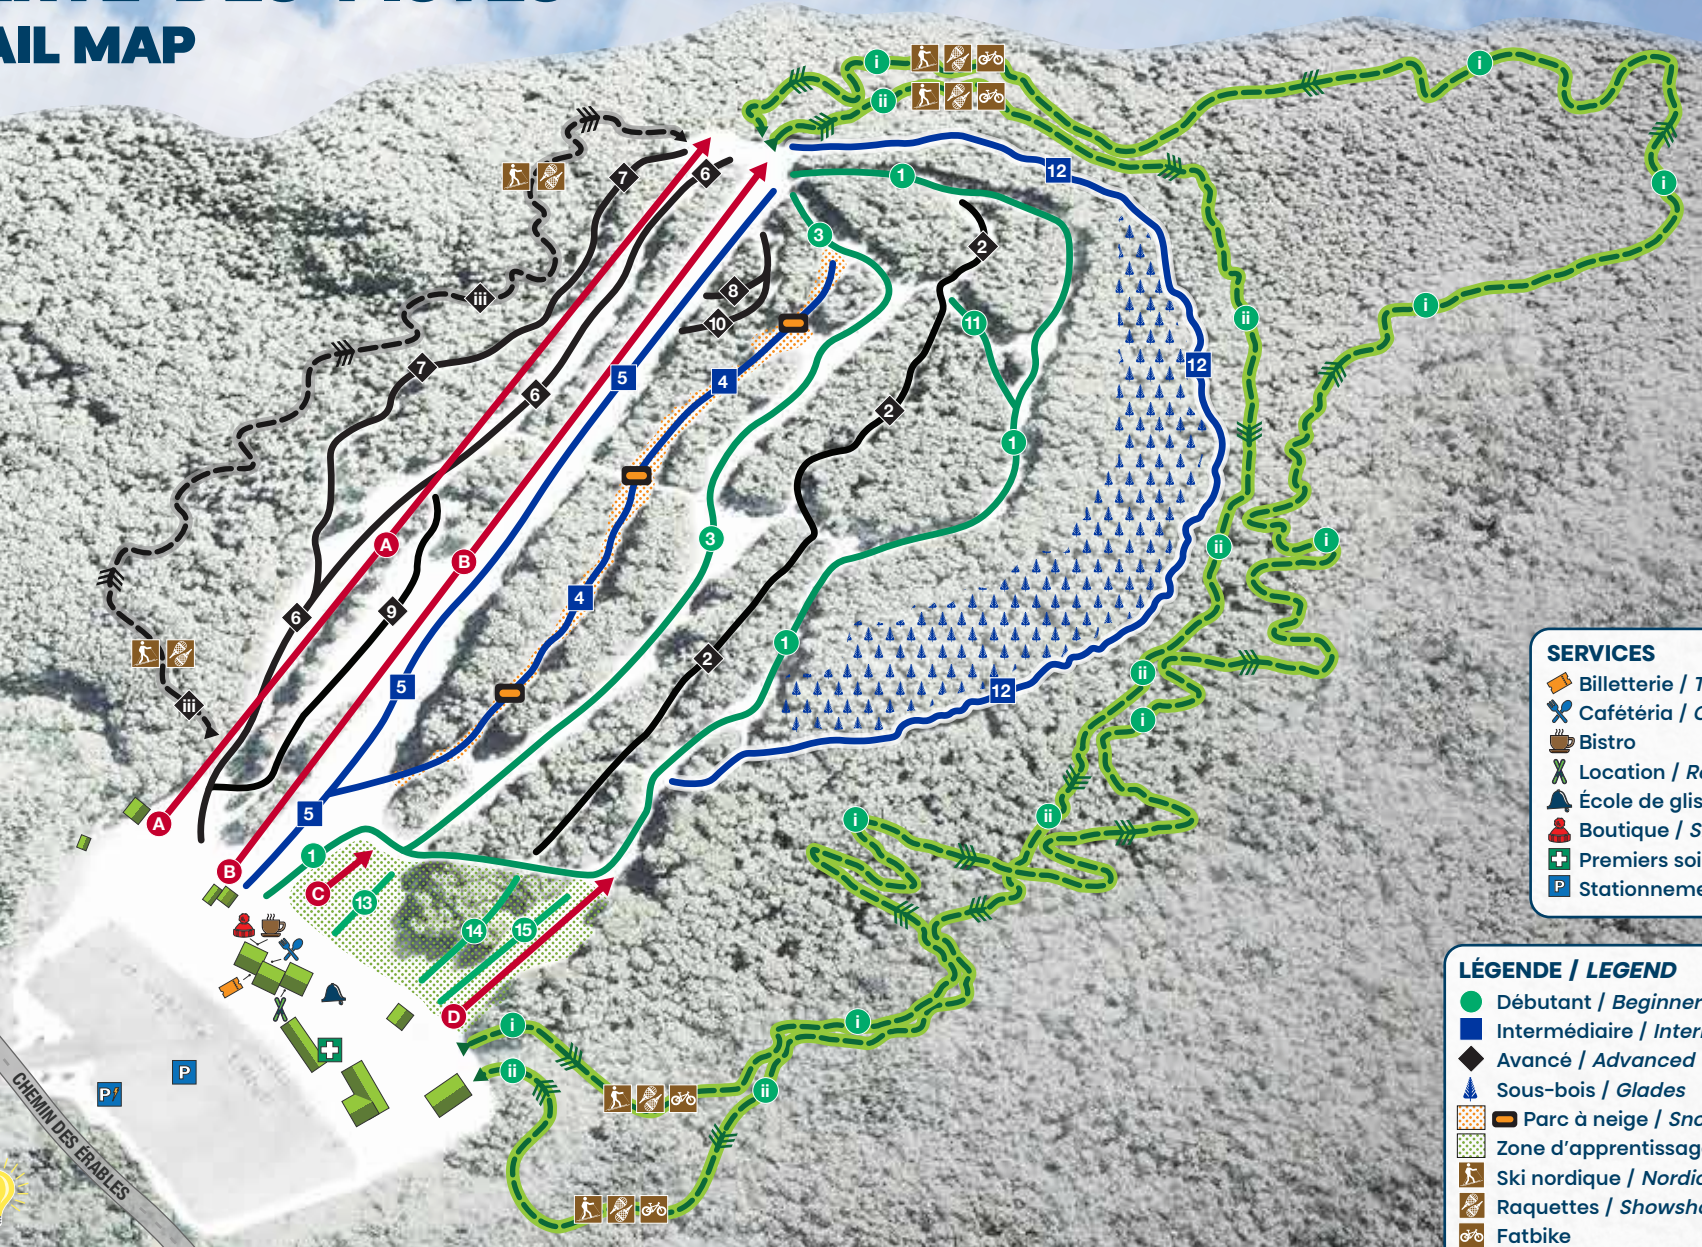

CARTE DES PISTES TRAIL MAP

PISTES DE SKI / SKI TRAILS

- 1 O'Keefe 1114 m.
- 2 Qui-sait-tout 1038 m.
- 3 Humpty Dumpty 810m.
- 4 Schenley 525 m. 🇩🇪
- 5 Pepsi 720 m.
- 6 Express 775 m.
- 7 Falaise 815 m.
- 8 Nestlé 155 m.
- 9 Siffleux 270 m.
- 10 Écureuil 92 m.
- 11 Urubu 113 m.
- 12 Pic Bois 1296 m. 🌲
- 13 Pente-école 54 m.
- 14 Gecko 137 m.
- 15 Yeti 205 m.

RANDONNÉE ALPINE / ALPINE TOURING

- i Grande boucle 3337 m.
- ii Descente 1324 m.
- iii Éboulement 1250 m.

REMONTÉES / LIFTS

- A Quadruple Poma Express
- B Quadruple Doppelmayr
- C Tapis Emmegi (magic carpet)
- D Tapis Sunkid (magic carpet)

Toutes les pistes sont éclairées pour le ski de soirée sauf la piste #12 et les pistes de randonnée alpine.
All trails are lit for night skiing except trail #12 and the alpine touring trails.

SERVICES

- 📄 Billetterie / Ticketing
- ☕ Cafétéria / Cafeteria
- 🍽️ Bistro
- 🔧 Location / Rental
- 🏠 École de glisse / Snow School
- 👤 Boutique / Shop
- 🏥 Premiers soins / First Aid
- 🅑🅓 Stationnement / Parking

LÉGENDE / LEGEND

- Débutant / Beginner
- Intermédiaire / Intermediate
- ◆ Avancé / Advanced
- 🌲 Sous-bois / Glades
- 🇩🇪 Parc à neige / Snow Park
- 👤 Zone d'apprentissage / Learning Zone
- 🏂 Ski nordique / Nordic skiing
- 👞 Raquettes / Showshoeing
- 🚲 Fatbike